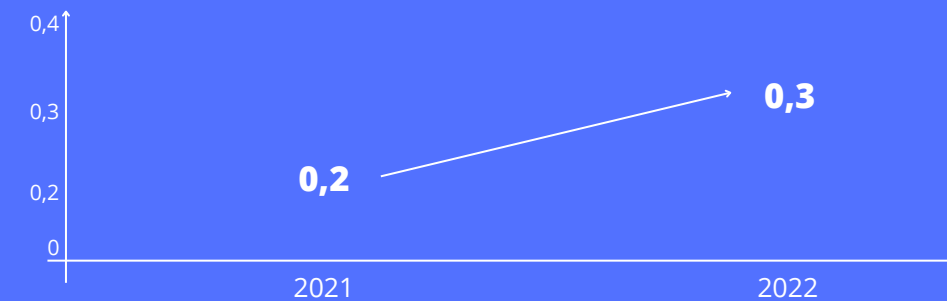

+100%

Gaz
cena PLN/kWh