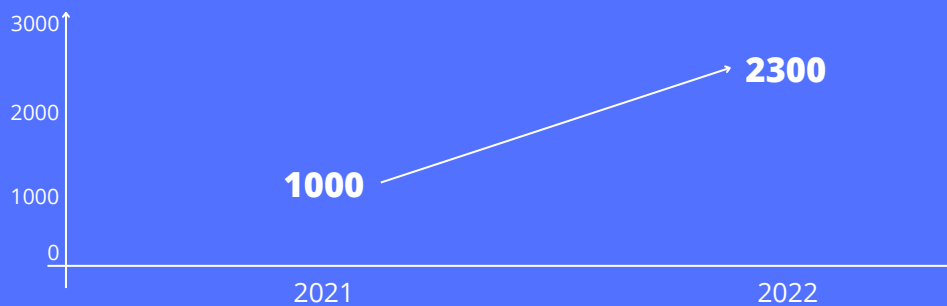

CENY PALIW 2021-2022

Węgiel
cena PLN/tona

+130%

Ekogroszek
cena PLN/tona

+115%

Pellet
cena PLN/tona

+144%

Drewno opałowe
cena PLN/m³