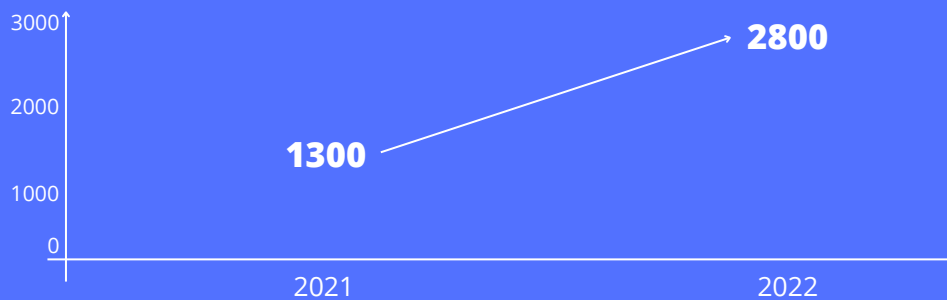

CENY PALIW 2021-2022

Węgiel
cena PLN/tona

+130%

Ekogroszek
cena PLN/tona

+115%

Pellet
cena PLN/tona

+144%

Drewno opałowe
cena PLN/m³