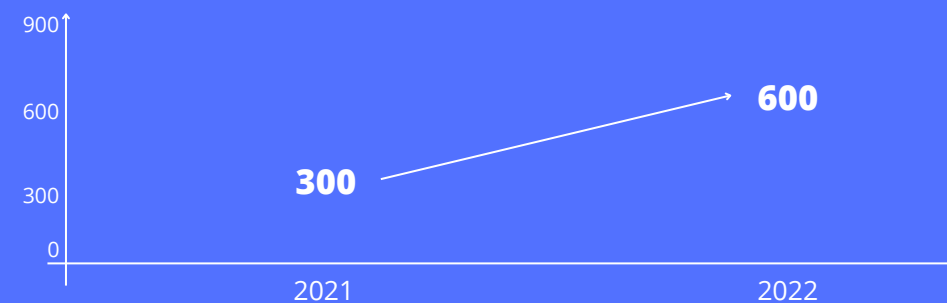

CENY PALIW 2021-2022

Węgiel
cena PLN/tona

+130%

Ekogroszek
cena PLN/tona

+115%

Pellet
cena PLN/tona

+144%

Drewno opałowe
cena PLN/m³