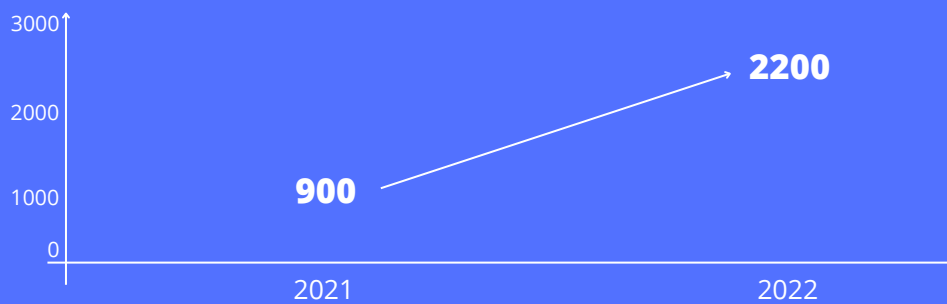

CENY PALIW 2021-2022

Węgiel
cena PLN/tona

+130%

Ekogroszek
cena PLN/tona

+115%

Pellet
cena PLN/tona

+144%

Drewno opałowe
cena PLN/m³