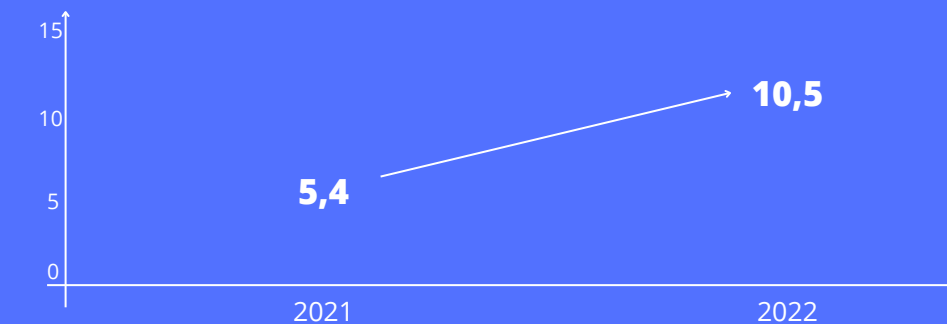

+50%

Olej opałowy
cena PLN/litr