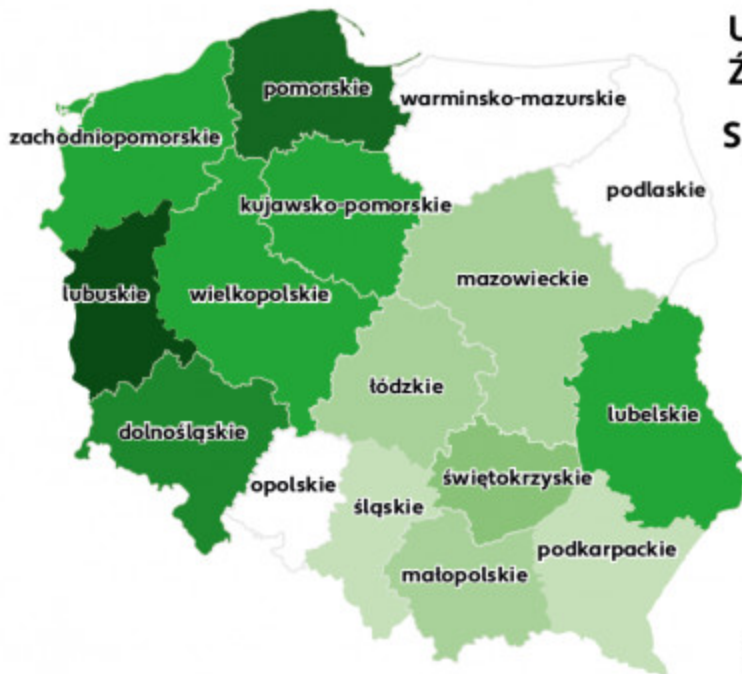

UCHWAŁY ANTYSMOGOWE I OGRANICZENIA W UŻYTKOWANIU ŹRÓDEŁ WYKORZYSTUJĄCYCH PALIWA STAŁE

Sprawdź, do kiedy musisz wymienić swój stary piec!

01.01.2022

podkarpackie
śląskie

01.07.2023

świętokrzyskie

01.07.2024

dolnośląskie

01.01.2023

łódzkie
matopolskie
mazowieckie

01.01.2024

kujawsko-pomorskie
lubelskie
wielkopolskie
zachodniopomorskie

01.09.2024

pomorskie

01.01.2027

lubuskie