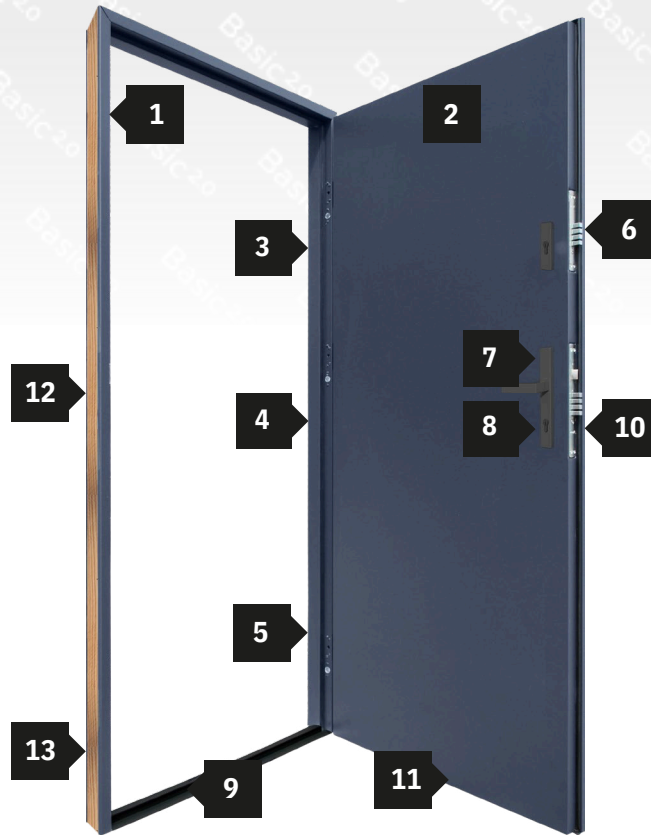

Orzech

Złoty Dąb

Dostępne ramki
przyszybowe

NOWOŚĆ
BLACK

INOX

Dostępny rozmiar „90”. Wymiary zewnętrzne ościeżnicy 1010x2072 [mm], wymagany otwór montażowy 1035x2085 [mm].
Do wyboru kolor okuć BLACK lub INOX.

Sprawdź dostępność i aktualne ceny produktów na stronie alside.pl bądź u naszych konsultantów.

62 mm

Grubość skrzydła drzwiowego

czyste powietrze
zdrowy wybór
Twój wybór!

Drzwi spełniające wymagania programu „Czyste Powietrze”

Europejski standard zgodności CE

NOWOŚĆ
78 mm

„Ciepła” ościeżnica drewniano-stalowa

Wypełnienie spienionym polistyrenem EPS

Trzy zawiasy 3D r-e kulowane w trzech płaszczyznach

Nasadki ozdobne na zawiasy

3 bolce antywłamaniowe

Zamek dodatkowy górny - 4 rygłowy

Zamek główny - 4 rygłowy

Wkładki w systemie jednego klucza (3 klucze w zestawie)

NOWOŚĆ

Trwały próg z stali nierdzewnej z uszczelką

NOWOŚĆ

Klamka w kolorze INOX lub czarnym malowanym ze wspomaganie